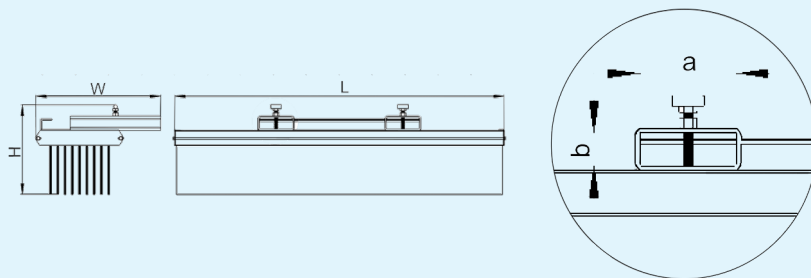

Economique et pratique, avec une action de balayage puissante. Balayez ou déplacez le grain, les déchets, le sable, le gravier, les roches et d'autres matériaux.

Référence article	Titre article	Caractéristiques_01	Caractéristiques_02	Désignation	Dimensions en mm L x l x h	Rangées de poils	Poids
05014000017	Balai simple 1.50M	Dimension : 1500 x 270 mm	Rangées de poils: 8	Balai simple 1.50M	1500 x 270	8	95 kg
05014000018	Balai simple 1.80M	Dimension : 1800 x 270 mm	Rangées de poils: 11	Balai simple 1.80M	1800 x 270	11	115 kg
05014000019	Balai simple 2.40M	Dimension : 2400 x 270 mm	Rangées de poils: 11	Balai simple 2.40M	2400 x 270	11	136 kg

**DEVIS
ET ACHAT EN LIGNE**

03.69.35.30.30
contact@beiser.fr
www.beiser.fr

BEISER Environnement
Domaine de la Reidt - 67330 BOUXWILLER