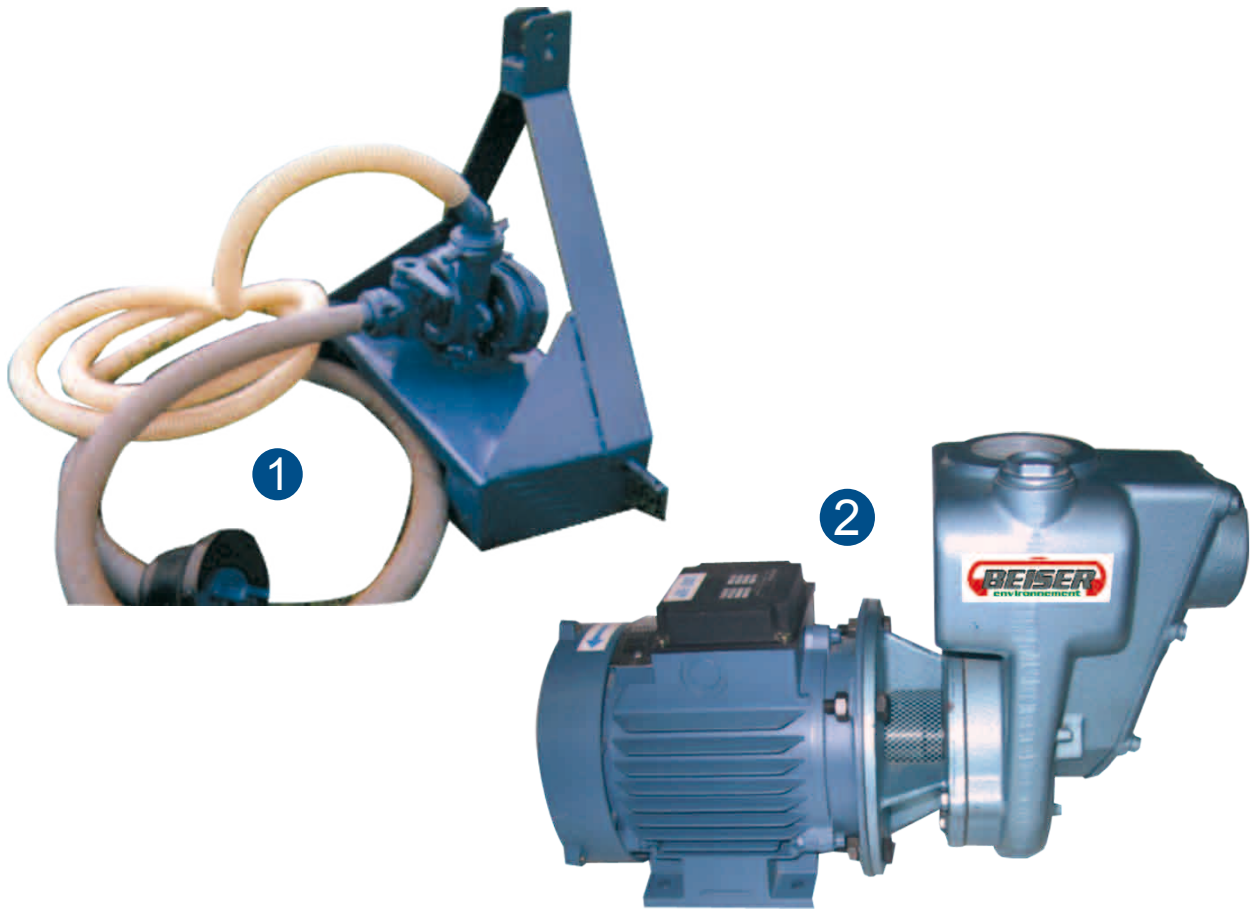

# Wasserpumpen

TANKS

Art.-Nr.	Bezeichnung	Leistung
01990800001	Wasserpumpe 12 V	19 L/min
01990800002	Wasserpumpe 12 V	45 L/min
01990800003 mit Schlauch	Wasserpumpe Kardantrieb	410 L/min
01990800004 mit Schlauch	Wasserpumpe mit Kardantrieb und Dreipunktkupplung	410 L/min <b>1</b>
01990800008	Transferpumpe für Flüssigdünger AA2 EL Drehstrom	400 L/min <b>2</b>
01990800012	Transferpumpe für Flüssigdünger AA2 EL Wechselstrom	400 L/min
01990800006	Melassepumpe	105 L/min

## Wasserpumpen

- Elektropumpe 12 Volt, die an eine Batterie angeschlossen wird
- 6 m lange Druckleitung- PVC
- Zapfpistole

## Kardanpumpe mit Zapfwelle

- Läuft mit 540 U/mn
- Maximale Saughöhe: 8 Meter
- Verbindungsanschluss

## Transferpumpe AA2EL

- Kreiselpumpe für Wasser und Flüssigdünger
- Elektromotor Drehstrom 380 V oder Wechselstrom 220 V

Versand von landwirtschaftlichem Bedarf